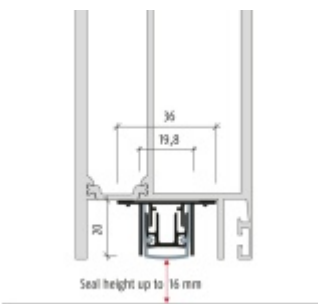

- Výška těsnící lišty až 16 mm
- Útlum až 54 dB
- Možnost seřízení výšky výsuvu lišty
- Záruka 7 let
- Vhodné pro objektové dveře s vysokým zatížením

Součástí balení je spojovací materiál pro kovové dveře.