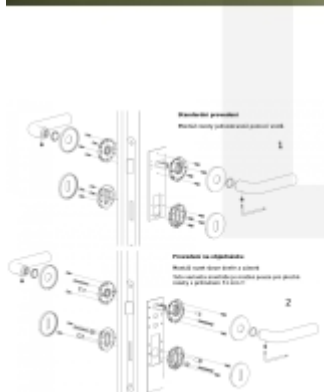

OLIVARI Bau Satin chrom / bílý mramor, Obyčejný klíč

OLIVARI

ID produktu: 28292

Design: Studio Niruk

Dveřní klika Bau byla navržena ze dvou kontrastních materiálů, z nichž jeden je nyní mramorový. Klika má svůj původ ve wokshopu pořádaném v dílně známé německé porcelánky Kober, která se obrátila na Olivari s žádostí o poskytnutí technického know-how.

"Inspirovali jsme se Bauhausem," říkají Nina Ruthe a David Antonin z designového studia Niruk. Redesign kliky z roku 2023 zahrnuje použití mramoru.

Experimentování s různými materiály vedlo k myšlence použití mramoru. Paolo Carli, majitel firmy [Henraux](#), se Antoniem Olivari znají již dlouhou dobu a tak se v Olivari obrátili o pomoc na tuto renomovanou společnost s žádostí o pomoc. Jejich nadšená reakce a obliba k bílému mramoru ze stejného lomu jako bloky vytesané Michelangelem, vyústila v projekt Bau. Dveřní klika byla vyrobena z bílého sochařského mramoru. Sortiment také zahrnuje černý mramor Marquina a šedý mramor Versilia. Všechny kusy jsou z odřezků, které vznikly při výrobě mnohem větších mramorových děl. Takže žádný z cenných minerálů nepřijde nazmar.

Pár klik na dveře včetně rozet pod kliku a pro klíč.

Materiál: masivní mosaz s povrchovými úpravami

Superfinish povrchy mají záruku 10 let na povrchovou úpravu.

Sada kování lze objednat také bez spodních rozet pro klíč nebo s WC klíčkou.

Tento model se vyrábí na zakázku. Nelze objednat přes e-shop. Pro objednání prosím kontaktujte naše obchodní oddělení