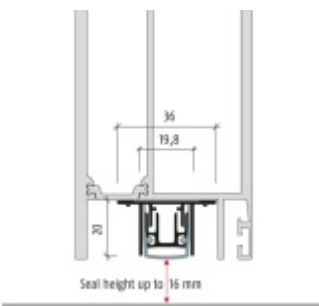

- Výška těsnící lišty až 16 mm
- Útlum až 54 dB
- Možnost seřízení výšky výsuvu lišty
- Záruka 7 let
- Vhodné pro objektové dveře s vysokým zatížením

Součástí balení je spojovací materiál pro kovové dveře.