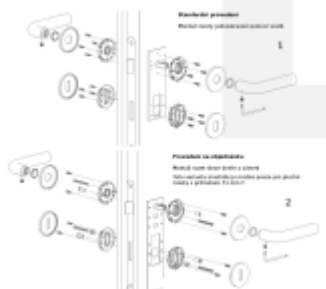

Produktový list

platný k 12. 10. 2025

luxusnikovani.cz
DELIVERED BY EFB

OLIVARI Alba

OLIVARI

Design: Kai Linke

Precizní a minimalistický design dveřní kliky ALBA je inspirován historickými porcelánovými klikami. Jednotícím motivem kliky je kulatý průřez a mírně naddimenzovaná porcelánová rukojeť jako estetický znak ve prospěch ergonomie. Interpretace archetypu současnou optikou a široká škála povrchových úprav umožňují dokonale adekvátní použití v mnoha budovách a prostředích s moderním, vytříbeným stylem.

Pár klik na dveře včetně rozet pod kliku a pro klíč.

Materiál: masivní mosaz s povrchovými úpravami

Superfinish povrchy mají záruku 10 let na povrchovou úpravu.

Sada kování lze objednat také bez spodních rozet pro klíč nebo s WC kličkou.

Sadu s WC kličkou je nutné objednat samostatně. Vyberte set kování bez spodních rozet a do objednávky přidejte WC zamykání Olivari dle výběru [zde](#).

Rozety se standardně montují jednostranně pomocí vrtutů na plochu dveří. Standardně montáž neprobíhá skrz dveře a zámek.

Pro projekty s vyšším provozem a větším zatížením dveří lze však objednat rozety připravené pro montáž skrz dveře a zámek.

Na objednávku je možné dodat kování s úzkou rozetou pro hliníkové nebo rámové dveře.

Detaily naleznete níže v části "Přílohy".