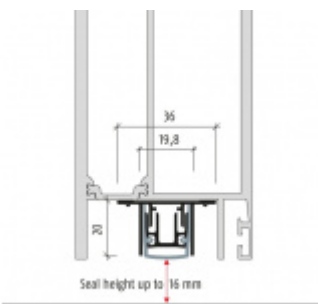

- Výška těsnicí lišty až 16 mm
- Útlum až 54 dB
- Možnost seřízení výšky výsuvu lišty
- Záruka 7 let
- Vhodné pro objektové dveře s vysokým zatížením

Součástí balení je spojovací materiál pro kovové dveře.