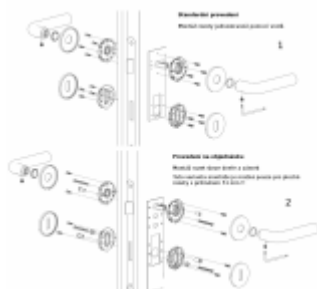

Tento model se vyrábí na zakázku. Nelze objednat přes e-shop. Pro objednání prosím kontaktujte naše obchodní oddělení

Sadu s WC kličkou je nutné objednat

samostatně. Vyberte set kování bez spodních rozet a do objednávky přidejte WC zamykání Olivari dle výběru [zde](#).

Rozety se standardně montují jednostranně pomocí vrtů na plochu dveří. Standardně montáž neprobíhá skrz dveře a zámek.

Pro projekty s vyšším provozem a větším zatížením dveří lze však objednat rozety připravené pro montáž skrze dveře a zámek.

Na objednávku je možné dodat kování s úzkou rozetou pro hliníkové nebo rámové dveře.

Detaily naleznete níže v části "Přílohy".

Pro objednání kování s úzkou rozetou nebo montáž skrze dveře prosím kontaktujte naše [obchodní oddělení](#).