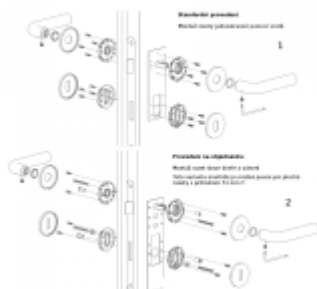

OLIVARI Gloria

OLIVARI

Design: Olivari workshop 2023

Gloria se zrodila na základě hledání jednoduchého a elegantního tvaru, který by se dal přizpůsobit různým životním podmínkám. Proto bylo rozhodnuto tvar zjemnit tím, že se vyhneme výrazným geometrickým prvkům a budeme hledat proporce a harmonii celku. Klikla se proto rozvíjí oblými liniemi od krku až po spojení s rukojetí, které pokračuje geometričtějšími a ergonomičtějšími liniemi.

Pár klik na dveře včetně rozet pod kliku a pro klíč.

Materiál: masivní mosaz s povrchovými úpravami

Superfinish povrchy mají záruku 10 let na povrchovou úpravu.

Sada kování lze objednat také bez spodních rozet pro klíč nebo s WC kličkou.

Tento model se vyrábí na zakázku. Nelze objednat přes e-shop. Pro objednání prosím kontaktujte naše obchodní oddělení

Sadu s WC kličkou je nutné objednat

samostatně. Vyberte set kování bez spodních rozet a do objednávky přidejte WC zamykání Olivari dle výběru [zde](#).

Rozety se standardně montují jednostranně pomocí vrtutů na plochu dveří. Standardně montáž neprobíhá skrz dveře a zámek.

Pro projekty s vyšším provozem a větším zatížením dveří lze však objednat rozety připravené pro montáž skrze dveře a zámek.

Na objednávku je možné dodat kování s úzkou rozetou pro hliníkové nebo rámové dveře.