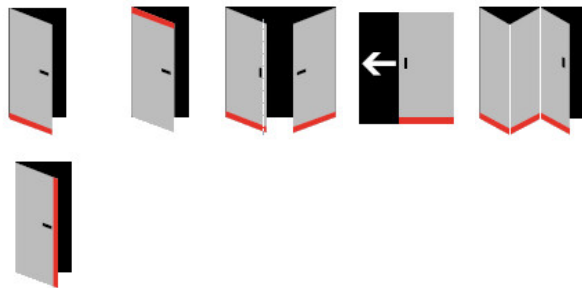

## Automatická těsnící lišta Planet RO-plus RD, 54 dB, protipožární 335 mm (lze zkrátit do 220 mm)

**Planet** SWISS <sup>®</sup>

ID produktu: 2837

Automatická těsnící lišta na dveře. Vhodné pro ocelové nebo hliníkové dveře .

- Výška těsnící lišty až 16 mm
- Útlum až 54 dB
- Možnost seřízení výšky výsuvu lišty
- Záruka 7 let
- Vhodné pro objektové dveře s vysokým zatížením

Součástí balení je spojovací materiál pro kovové dveře.

Vlastnosti automatické lišty:

Na objednávku lze dodat tyto úpravy :

Způsob instalace do dveří:

Vhodné zejména pro dveře z materiálu:

V případě objednávky samostatných profilů do celkové výše 2500,- Kč bez DPH bude k zakázce připočítán manipulační poplatek ve výši 500,- Kč bez DPH. Při objednávce nad 2500,- Kč je cena za kus konečná.