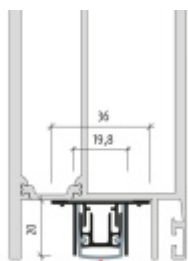

- Výška těsnící lišty až 16 mm
- Útlum až 50 dB
- Možnost seřízení výšky výsuvu lišty
- Záruka 7 let
- Vhodné pro objektové dveře s vysokým zatížením

Součástí balení je spojovací materiál pro kovové dveře

Seal height up to 16 mm

Vlastnosti automatické lišty:

Na objednávku lze dodat tyto úpravy :

Způsob instalace do dveří:

Vhodné zejména pro dveře z materiálu:

V případě objednávky samostatných profilů do celkové výše 2500,- Kč bez DPH bude k zakázce připočítán manipulační poplatek ve výši 500,- Kč bez DPH. Při objednávce nad 2500,- Kč je cena za kus konečná.