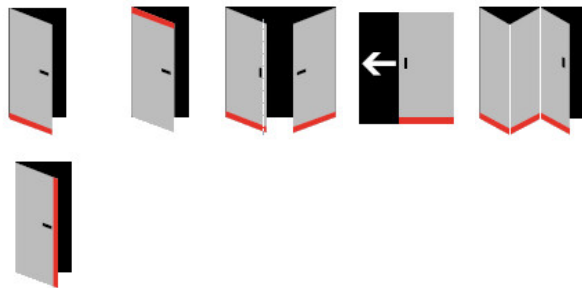

Seal height up to 16 mm

Vlastnosti automatické lišty:

Na objednávku lze dodat tyto úpravy :

Způsob instalace do dveří:

Vhodné zejména pro dveře z materiálu:

V případě objednávky samostatných profilů do celkové výše 2500,- Kč bez DPH bude k zakázce připočítán manipulační poplatek ve výši 500,- Kč bez DPH. Při objednávce nad 2500,- Kč je cena za kus konečná.