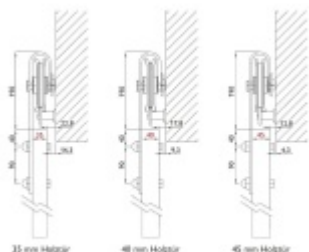

## Kování pro dřevěné posuvné dveře Südmetall Rust, černá

Kompletní set pro posuvné dřevěné dveře instalované před stěnu v rustikálním černém provedení.

Maximální váha křídla: 100 kg

Kolejnice + kolečka jsou v černé matné barvě

Sestava obsahuje:

1x kolejnice (délka 2000 mm nebo 2400 mm), 2x koncový doraz, 2x kolečka, 1x vodící element pro dřevo na zem, 5x nebo 6x upevnění na zeď

**!! Při délce lišty přesahující 2100 mm bude dopravné kalkulováno individuálně. Cenu za dopravu sdělíme po objednání případně jí můžete poptat předem. Doprava je realizována přímo z výrobního závodu v zahraničí !!**

### 2000 mm

[Kování pro dřevěné posuvné dveře Südmetall Rust, černá 2000 mm](#)