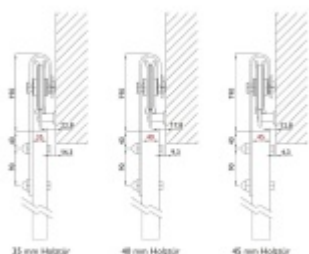

2000 mm

[Kování pro dřevěné posuvné dveře Südmetall Rust, černá 2000 mm](#)

DETAIL

Termín bude prověřen u dodavatele

205,1 € bez DPH
248,17 € s DPH

2400 mm