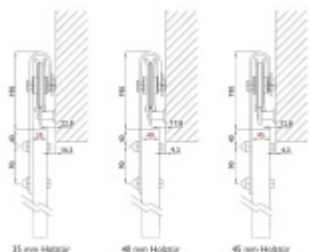

### Kování pro dřevěné posuvné dveře Súdmetall Rust, černá 2000 mm

ID produktu: 28397

Kompletní set pro posuvné dřevěné dveře instalované před stěnu v rustikálním černém provedení.

Maximální váha křídla: 100 kg

Kolejnice + kolečka jsou v černé matné barvě

Sestava obsahuje:

1x kolejnice (délka 2000 mm nebo 2400 mm), 2x koncový doraz, 2x kolečka, 1x vodící element pro dřevo na zem, 5x nebo 6x upevnění na zeď

**!! Při délce lišty přesahující 2100 mm bude dopravné kalkulováno individuálně. Cenu za dopravu sdělíme po objednání případně jí můžete poptat předem. Doprava je realizována přímo z výrobního závodu v zahraničí !!**