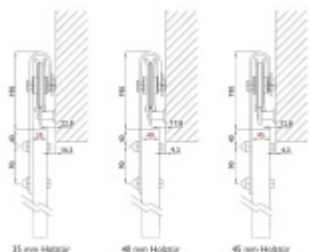

Produktový list

platný k 29. 4. 2026

luxusnikovani.cz
DELIVERED BY EFB

Kování pro dřevěné posuvné dveře Südmetail Rust, černá 2000 mm

ID produktu: 28397

Kompletní set pro posuvné dřevěné dveře instalované před stěnu v rustikálním černém provedení.

Maximální váha křídla: 100 kg

Kolejnice + kolečka jsou v černé matné barvě

Sestava obsahuje:

1x kolejnice (délka 2000 mm nebo 2400 mm), 2x koncový doraz, 2x kolečka, 1x vodící element pro dřevo na zem, 5x nebo 6x upevnění na zeď

!! Při délce lišty přesahující 2100 mm bude dopravné kalkulováno individuálně. Cenu za dopravu sdělíme po objednání případně jí můžete poptat předem. Doprava je realizována přímo z výrobního závodu v zahraničí !!