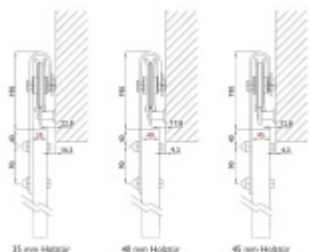

Produktový list

platný k 10. 6. 2026

luxusnikovani.cz
DELIVERED BY EFB

Kování pro dřevěné posuvné dveře Súdmetall Rust, černá 2400 mm

ID produktu: 28398

Kompletní set pro posuvné dřevěné dveře instalované před stěnu v rustikálním černém provedení.

Maximální váha křídla: 100 kg

Kolejnice + kolečka jsou v černé matné barvě

Sestava obsahuje:

1x kolejnice (délka 2000 mm nebo 2400 mm), 2x koncový doraz, 2x kolečka, 1x vodící element pro dřevo na zem, 5x nebo 6x upevnění na zeď

!! Při délce lišty přesahující 2100 mm bude dopravné kalkulováno individuálně. Cenu za dopravu sdělíme po objednání případně jí můžete poptat předem. Doprava je realizována přímo z výrobního závodu v zahraničí !!