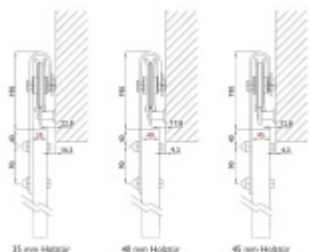

### Kování pro dřevěné posuvné dveře Südmetail Rust, černá 2400 mm

ID produktu: 28398

Kompletní set pro posuvné dřevěné dveře instalované před stěnu v rustikálním černém provedení.

Maximální váha křídla: 100 kg

Kolejnice + kolečka jsou v černé matné barvě

Sestava obsahuje:

1x kolejnice (délka 2000 mm nebo 2400 mm), 2x koncový doraz, 2x kolečka, 1x vodící element pro dřevo na zem, 5x nebo 6x upevnění na zeď

**!! Při délce lišty přesahující 2100 mm bude dopravné kalkulováno individuálně. Cenu za dopravu sdělíme po objednání případně jí můžete poptat předem. Doprava je realizována přímo z výrobního závodu v zahraničí !!**