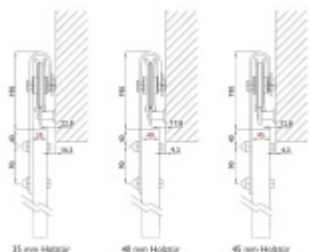

Produktový list

platný k 27. 4. 2026

luxusnikovani.cz
DELIVERED BY EFB

Kování pro dřevěné posuvné dveře Südmetail Rust, černá 2400 mm

ID produktu: 28398

Kompletní set pro posuvné dřevěné dveře instalované před stěnu v rustikálním černém provedení.

Maximální váha křídla: 100 kg

Kolejnice + kolečka jsou v černé matné barvě

Sestava obsahuje:

1x kolejnice (délka 2000 mm nebo 2400 mm), 2x koncový doraz, 2x kolečka, 1x vodící element pro dřevo na zem, 5x nebo 6x upevnění na zeď

!! Při délce lišty přesahující 2100 mm bude dopravné kalkulováno individuálně. Cenu za dopravu sdělíme po objednání případně jí můžete poptat předem. Doprava je realizována přímo z výrobního závodu v zahraničí !!