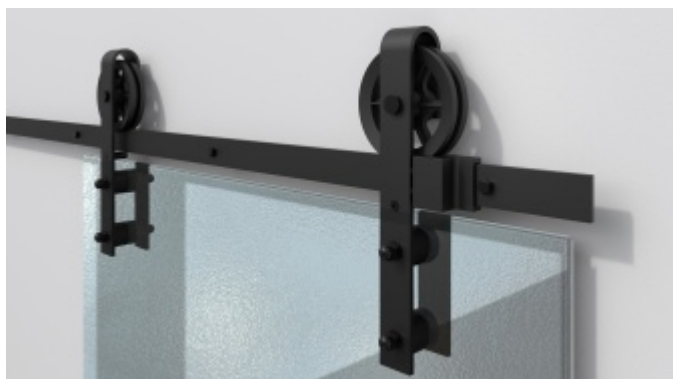

## Kování pro skleněné posuvné dveře Südmetall Rust, černá

Kompletní set pro posuvné skleněné dveře instalované před stěnu v rustikálním černém provedení.

Maximální váha křídla: 80 kg, sklo tloušťka 8-12 mm.

Kolejnice + kolečka jsou v černé matné barvě

Sestava obsahuje:

1x kolejnice (délka 2000 mm nebo 2400 mm), 2x koncový doraz, 2x kolečka, 1x vodící element pro sklo na zem, 5x nebo 6x upevnění na zeď

**!! Při délce lišty přesahující 2100 mm bude dopravné kalkulováno individuálně. Cenu za dopravu sdělíme po objednání případně jí můžete poptat předem. Doprava je realizována přímo z výrobního závodu v zahraničí !!**

### 2000 mm

[Kování pro skleněné posuvné dveře Südmetall  
Rust, černá  
2000 mm](#)

DETAIL

Termín bude prověřen u dodavatele

**6 000 Kč bez DPH**  
7 260 Kč s DPH