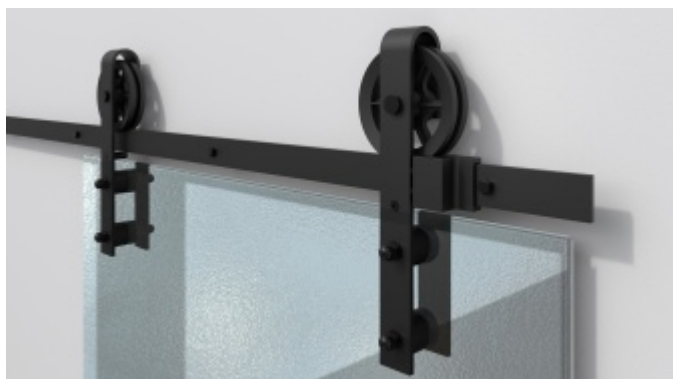

Produktový list

platný k 7. 5. 2026

luxusnikovani.cz
DELIVERED BY EFB

Kování pro skleněné posuvné dveře Südmetall Rust, černá

Kompletní set pro posuvné skleněné dveře instalované před stěnu v rustikálním černém provedení.

Maximální váha křídla: 80 kg, sklo tloušťka 8-12 mm.

Kolejnice + kolečka jsou v černé matné barvě

Sestava obsahuje:

1x kolejnice (délka 2000 mm nebo 2400 mm), 2x koncový doraz, 2x kolečka, 1x vodící element pro sklo na zem, 5x nebo 6x upevnění na zeď