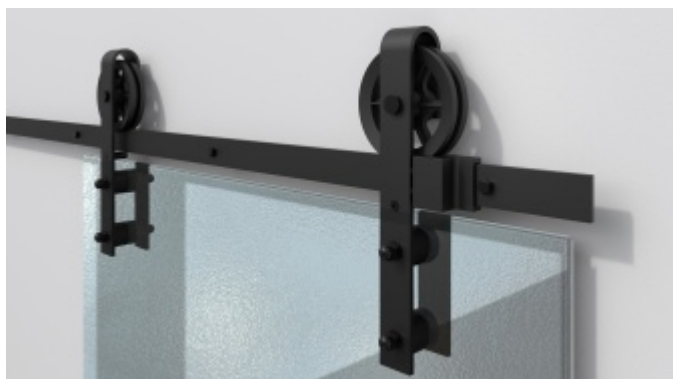

Produktový list

platný k 5. 6. 2026

luxusnikovani.cz
DELIVERED BY EFB

Kování pro skleněné posuvné dveře Südmetall Rust, černá 2400 mm

ID produktu: 28400

Kompletní set pro posuvné skleněné dveře instalované před stěnu v rustikálním černém provedení.

Maximální váha křídla: 80 kg, sklo tloušťka 8-12 mm.

Kolejnice + kolečka jsou v černé matné barvě

Sestava obsahuje:

1x kolejnice (délka 2000 mm nebo 2400 mm), 2x koncový doraz, 2x kolečka, 1x vodící element pro sklo na zem, 5x nebo 6x upevnění na zeď

!! Při délce lišty přesahující 2100 mm bude dopravné kalkulováno individuálně. Cenu za dopravu sdělíme po objednání případně jí můžete poptat předem. Doprava je realizována přímo z výrobního závodu v zahraničí !!

Vaše cena bez DPH

7 100 Kč

Vaše cena s DPH

8 591 Kč

Zobrazit produkt