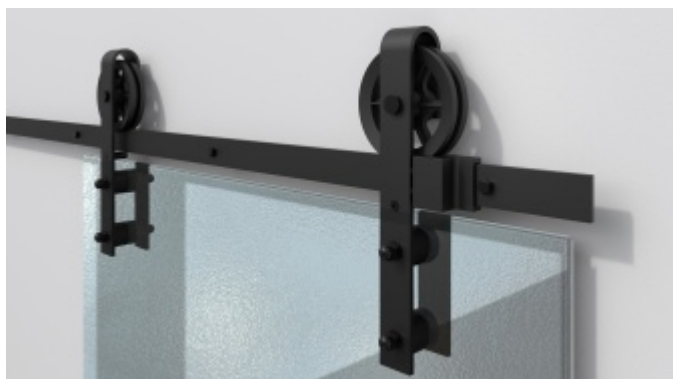

Produktový list

platný k 5. 6. 2026

luxusnikovani.cz
DELIVERED BY EFB

Kování pro skleněné posuvné dveře Südmetall Rust, černá 2400 mm

ID produktu: 28400

Kompletní set pro posuvné skleněné dveře instalované před stěnu v rustikálním černém provedení.

Maximální váha křídla: 80 kg, sklo tloušťka 8-12 mm.

Kolejnice + kolečka jsou v černé matné barvě

Sestava obsahuje:

1x kolejnice (délka 2000 mm nebo 2400 mm), 2x koncový doraz, 2x kolečka, 1x vodící element pro sklo na zem, 5x nebo 6x upevnění na zeď