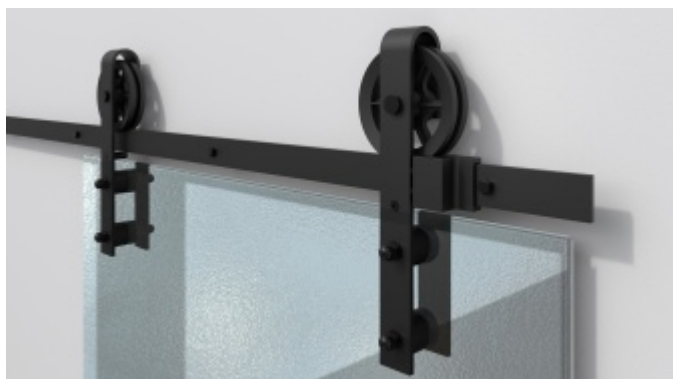

Produktový list

platný k 7. 5. 2026

luxusnikovani.cz
DELIVERED BY EFB

Kování pro skleněné posuvné dveře Südmetall Rust, černá 2400 mm

ID produktu: 28400

Kompletní set pro posuvné skleněné dveře instalované před stěnu v rustikálním černém provedení.

Maximální váha křídla: 80 kg, sklo tloušťka 8-12 mm.

Kolejnice + kolečka jsou v černé matné barvě

Sestava obsahuje:

1x kolejnice (délka 2000 mm nebo 2400 mm), 2x koncový doraz, 2x kolečka, 1x vodící element pro sklo na zem, 5x nebo 6x upevnění na zeď