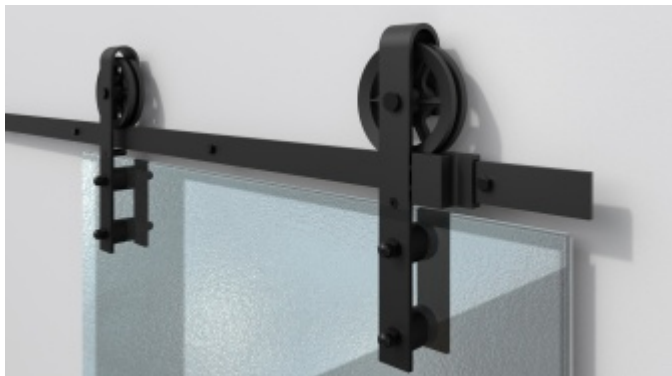

Produktový list

platný k 23. 4. 2026

luxusnikovani.cz
DELIVERED BY EFB

Kování pro skleněné posuvné dveře Südmetail Rust, černá 2000 mm

ID produktu: 28401

Kompletní set pro posuvné skleněné dveře instalované před stěnu v rustikálním černém provedení.

Maximální váha křídla: 80 kg, sklo tloušťka 8-12 mm.

Kolejnice + kolečka jsou v černé matné barvě

Sestava obsahuje:

1x kolejnice (délka 2000 mm nebo 2400 mm), 2x koncový doraz, 2x kolečka, 1x vodící element pro sklo na zem, 5x nebo 6x upevnění na zeď