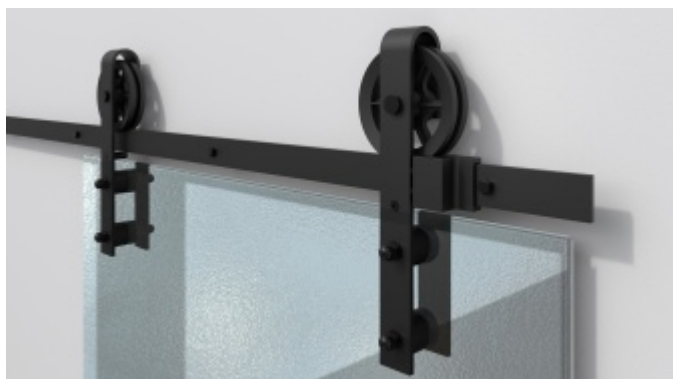

Produktový list

platný k 7. 5. 2026

luxusnikovani.cz
DELIVERED BY EFB

Kování pro skleněné posuvné dveře Südmetall Rust, černá 2000 mm

ID produktu: 28401

Kompletní set pro posuvné skleněné dveře instalované před stěnu v rustikálním černém provedení.

Maximální váha křídla: 80 kg, sklo tloušťka 8-12 mm.

Kolejnice + kolečka jsou v černé matné barvě

Sestava obsahuje:

1x kolejnice (délka 2000 mm nebo 2400 mm), 2x koncový doraz, 2x kolečka, 1x vodící element pro sklo na zem, 5x nebo 6x upevnění na zeď