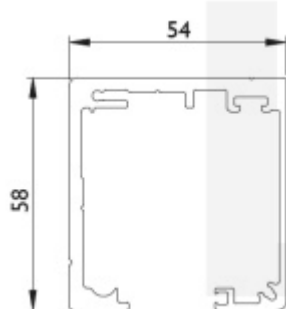

Zobrazit produkt