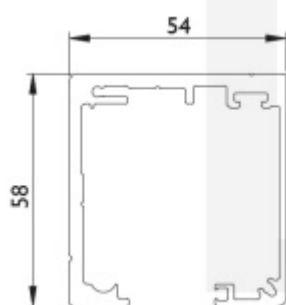

Zobrazit produkt