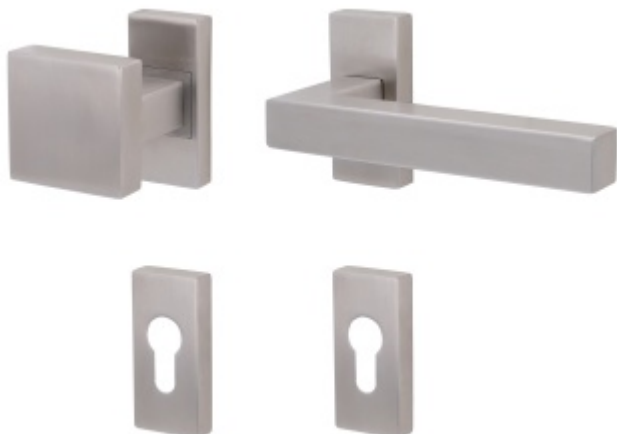

### Klika s úzkou hranatou rozetou Südmetail Galina II-R, TopSpeed Linear Klika/koule pravá

ID produktu: 28419

Kování na rámové dveře s vysokým zatížením.

Klika je pevně spojená s rozetou a pružinou.

Kování je klasifikováno dle EN 1906 ve 4. objektové třídě.

System TopSpeed umožňuje velmi jednoduchou a stabilní montáž eliminující chybu.

Kování klika/klika nebo klika/koule je včetně čtyřhranu.

Uvedená cena je za sadu dle provedení včetně zámkové rozety.

Rozměr rozety: 72 x 34 x 12 mm