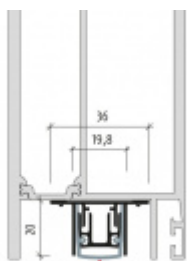

- Výška těsnicí lišty až 16 mm
- Útlum až 50 dB
- Možnost seřízení výšky výsuvu lišty
- Záruka 7 let
- Vhodné pro objektové dveře s vysokým zatížením

Součástí balení je spojovací materiál pro kovové dveře

Seal height up to 16 mm

Vlastnosti automatické lišty:

Na objednávku lze dodat tyto úpravy :

54 dB

Způsob instalace do dveří:

Vhodné zejména pro dveře z materiálu:

V případě objednávky samostatných profilů do celkové výše 2500,- Kč bez DPH bude k zakázce připočítán manipulační poplatek ve výši 500,- Kč bez DPH. Při objednávce nad 2500,- Kč je cena za kus konečná.