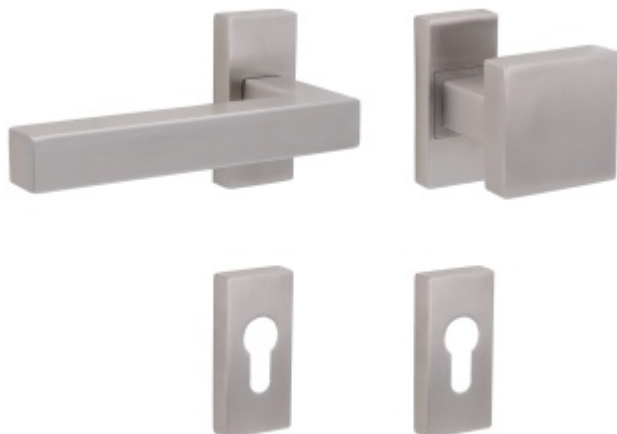

Produktový list

platný k 27. 4. 2026

luxusnikovani.cz
DELIVERED BY EFB

Klika s úzkou hranatou rozetou Südmetail Galina II-R, TopSpeed Linear Klika/koule levá

ID produktu: 28420

Kování na rámové dveře s vysokým zatížením.

Klika je pevně spojená s rozetou a pružinou.

Kování je klasifikováno dle EN 1906 ve 4. objektové třídě.

System TopSpeed umožňuje velmi jednoduchou a stabilní montáž eliminující chybu.

Kování klika/klika nebo klika/koule je včetně čtyřhranu.

Uvedená cena je za sadu dle provedení včetně zámkové rozety.

Rozměr rozety: 72 x 34 x 12 mm

Materiál: nerez kartáčovaná

Vaše cena bez DPH

126,65 €

Vaše cena s DPH

153,25 €

Zobrazit produkt