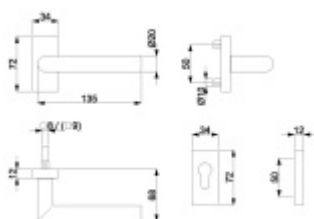

### Klika s úzkou hranatou rozetou Südmetall Ronny II-R, TopSpeed Linear

Kování na rámové dveře s vysokým zatížením.

Klika je pevně spojená s rozetou a pružinou.

Kování je klasifikováno dle EN 1906 ve 4. objektové třídě.

System TopSpeed umožňuje velmi jednoduchou a stabilní montáž eliminující chybu.

Kování klika/klika nebo klika/koule je včetně čtyřhranu.

Uvedená cena je za sadu dle provedení včetně zámkové rozety.

Rozměr rozety: 72 x 34 x 12 mm