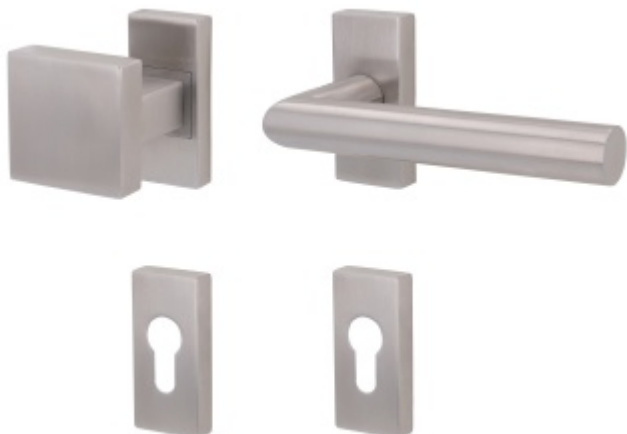

Produktový list

platný k 8. 6. 2026

luxusnikovani.cz
DELIVERED BY EFB

Klika s úzkou hranatou rozetou Südmetail Ronny II-R, TopSpeed Linear Klika/koule pravá

ID produktu: 28429

Kování na rámové dveře s vysokým zatížením.

Klika je pevně spojená s rozetou a pružinou.

Kování je klasifikováno dle EN 1906 ve 4. objektové třídě.

System TopSpeed umožňuje velmi jednoduchou a stabilní montáž eliminující chybu.

Kování klika/klika nebo klika/koule je včetně čtyřhranu.

Uvedená cena je za sadu dle provedení včetně zámkové rozety.

Rozměr rozety: 72 x 34 x 12 mm

Materiál: nerez kartáčovaná

Vaše cena bez DPH

115,71 €

Vaše cena s DPH

140,01 €

Zobrazit produkt