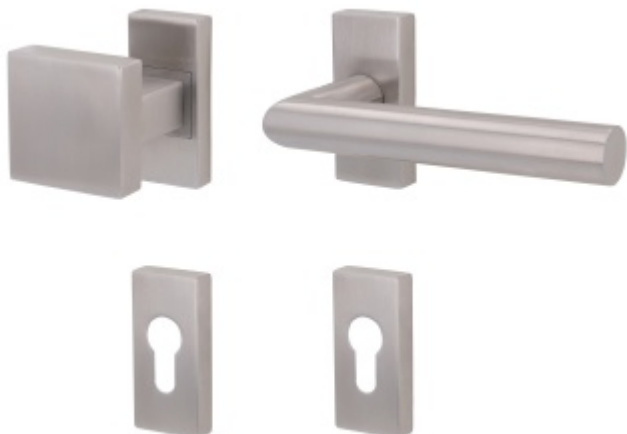

Produktový list

platný k 24. 4. 2026

luxusnikovani.cz
DELIVERED BY EFB

Klika s úzkou hranatou rozetou Südmetail Ronny II-R, TopSpeed Linear Klika/koule pravá

ID produktu: 28429

Kování na rámové dveře s vysokým zatížením.

Klika je pevně spojená s rozetou a pružinou.

Kování je klasifikováno dle EN 1906 ve 4. objektové třídě.

System TopSpeed umožňuje velmi jednoduchou a stabilní montáž eliminující chybu.

Kování klika/klika nebo klika/koule je včetně čtyřhranu.

Uvedená cena je za sadu dle provedení včetně zámkové rozety.

Rozměr rozety: 72 x 34 x 12 mm

Materiál: nerez kartáčovaná

Vaše cena bez DPH

115,71 €

Vaše cena s DPH

140,01 €

Zobrazit produkt