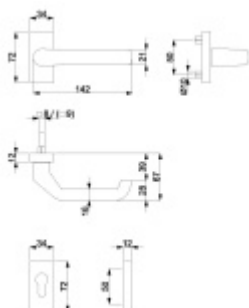

## Klika s úzkou hranatou rozetou Südmetall Flensburg R, TopSpeed Linear

Kování na rámové dveře s vysokým zatížením.

Klika je pevně spojená s rozetou a pružinou.

Kování je klasifikováno dle EN 1906 ve 4. objektové třídě.

System TopSpeed umožňuje velmi jednoduchou a stabilní montáž eliminující chybu.

Kování klika/klika nebo klika/koule je včetně čtyřhranu.

Uvedená cena je za sadu dle provedení včetně zámkové rozety.

Rozměr rozety: 72 x 34 x 12 mm