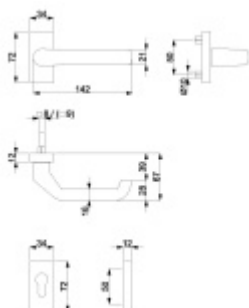

Produktový list

platný k 23. 4. 2026

luxusnikovani.cz
DELIVERED BY EFB

Klika s úzkou hranatou rozetou Südmetail Flensburg R, TopSpeed Linear

Kování na rámové dveře s vysokým zatížením.

Klika je pevně spojená s rozetou a pružinou.

Kování je klasifikováno dle EN 1906 ve 4. objektové třídě.

System TopSpeed umožňuje velmi jednoduchou a stabilní montáž eliminující chybu.

Kování klika/klika nebo klika/koule je včetně čtyřhranu.

Uvedená cena je za sadu dle provedení včetně zámkové rozety.

Rozměr rozety: 72 x 34 x 12 mm

Materiál: nerez kartáčovaná

1/2 sady levá

[Klika s úzkou hranatou rozetou Südmetail
Flensburg R, TopSpeed Linear](#)
[1/2 sady levá](#)

DETAIL

Termín bude prověřen u
dodavatele