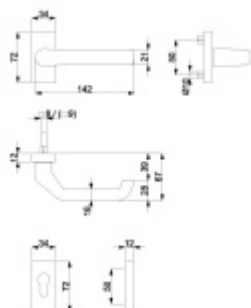

Produktový list

platný k 7. 6. 2026

luxusnikovani.cz
DELIVERED BY EFB

Klika s úzkou hranatou rozetou Südmetail Flensburg R, TopSpeed Linear

Kování na rámové dveře s vysokým zatížením.

Klika je pevně spojená s rozetou a pružinou.

Kování je klasifikováno dle EN 1906 ve 4. objektové třídě.

Systém TopSpeed umožňuje velmi jednoduchou a stabilní montáž eliminující chybu.

Kování klika/klika nebo klika/koule je včetně čtyřhranu.

Uvedená cena je za sadu dle provedení včetně zámkové rozety.

Rozměr rozety: 72 x 34 x 12 mm

Materiál: nerez kartáčovaná

1/2 sady levá

[Klika s úzkou hranatou rozetou Südmetail
Flensburg R, TopSpeed Linear](#)
[1/2 sady levá](#)

DETAIL

Termín bude prověřen u
dodavatele