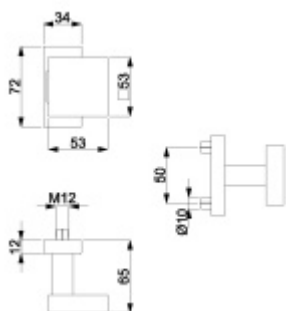

Nerez kartáčovaná

Nerez kartáčovaná

[Koule na úzké rozetě Súdmetall hranatá pevná](#)
[Nerez kartáčovaná, Pravé provedení](#)

DETAIL

Termín bude prověřen u dodavatele

1 953 Kč bez DPH
2 363,13 Kč s DPH

[Koule na úzké rozetě Súdmetall hranatá pevná](#)
[Nerez kartáčovaná, Levé provedení](#)