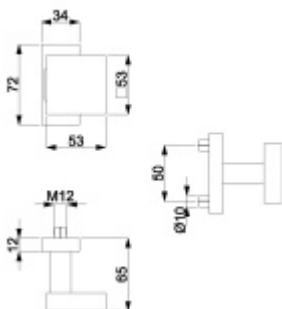

Koule na úzké rozetě Súdmetall hranáá pevná

Koule je vhodná pro rámové dveře

Pevné provedení

Varianty: pravá / levá (na obrázku je koule pro Levé provedení dle DIN se zahnutím doprava)

Nerez kartáčovaná

Levé provedení

[Koule na úzké rozetě Súdmetall hranatá pevná
Levé provedení](#)

DETAIL

1 ks **1 953 Kč bez DPH**
2 363,13 Kč s DPH

Pravé provedení

[Koule na úzké rozetě Súdmetall hranatá pevná
Pravé provedení](#)

DETAIL

Termín bude prověřen u dodavatele **1 953 Kč bez DPH**
2 363,13 Kč s DPH