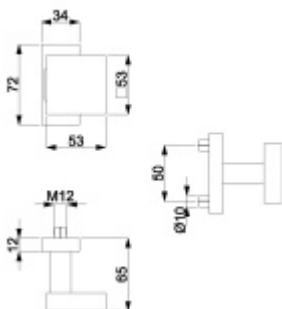

## Koule na úzké rozetě Súdmetall hranáá pevná

Koule je vhodná pro rámové dveře

Pevné provedení

Varianty: pravá / levá (na obrázku je koule pro Levé provedení dle DIN se zahnutím doprava)

Nerez kartáčovaná