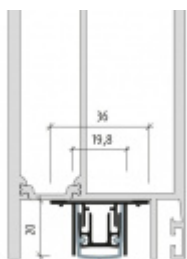

- Výška těsnicí lišty až 16 mm
- Útlum až 50 dB
- Možnost seřízení výšky výsuvu lišty
- Záruka 7 let
- Vhodné pro objektové dveře s vysokým zatížením

Součástí balení je spojovací materiál pro kovové dveře

Seal height up to 16 mm

Vlastnosti automatické lišty:

Na objednávku lze dodat tyto úpravy :

**54 dB**

Způsob instalace do dveří:

Vhodné zejména pro dveře z materiálu:

V případě objednávky samostatných profilů do celkové výše 2500,- Kč bez DPH bude k zakázce připočítán manipulační poplatek ve výši 500,- Kč bez DPH. Při objednávce nad 2500,- Kč je cena za kus konečná.