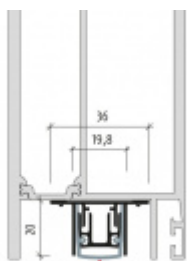

- Výška těsnící lišty až 16 mm
- Útlum až 50 dB
- Možnost seřízení výšky výsuvu lišty
- Záruka 7 let
- Vhodné pro objektové dveře s vysokým zatížením

Součástí balení je spojovací materiál pro kovové dveře