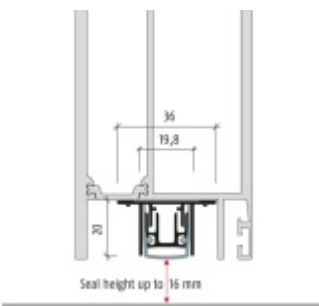

- Výška těsnící lišty až 16 mm
- Útlum až 50 dB
- Možnost seřízení výšky výsuvu lišty
- Záruka 7 let
- Vhodné pro objektové dveře s vysokým zatížením

Součástí balení je spojovací materiál pro kovové dveře