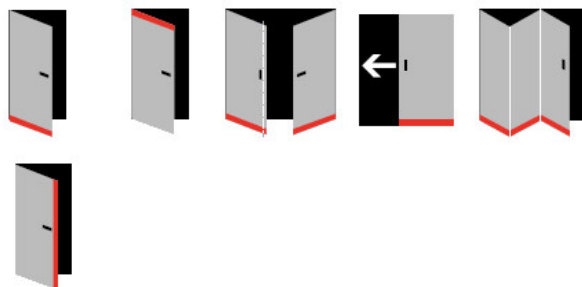

Vlastnosti automatické lišty:

Na objednávku lze dodat tyto úpravy :

54 dB

Způsob instalace do dveří:

Vhodné zejména pro dveře z materiálu:

V případě objednávky samostatných profilů do celkové výše 2500,- Kč bez DPH bude k zakázce připočítán manipulační poplatek ve výši 500,- Kč bez DPH. Při objednávce nad 2500,- Kč je cena za kus konečná.