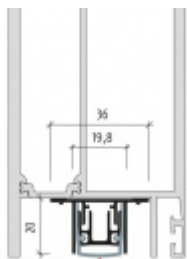

- Výška těsnící lišty až 16 mm
- Útlum až 50 dB
- Možnost seřízení výšky výsuvu lišty
- Záruka 7 let
- Vhodné pro objektové dveře s vysokým zatížením

Součástí balení je spojovací materiál pro kovové dveře