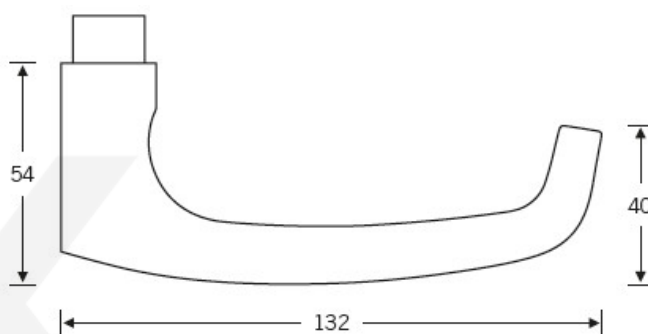

## Kování FSB 12 1045 ASL Nerez kartáčovaná, klika / klika, Cylindrická vložka

**FSB**

ID produktu: 285

Tento model vychází ze stejného konceptu, jako je model klika FSB 1015, který je velmi oblíben. FSB 1045 byl vytvořen, aby bylo možné použít stejný tvar i pro panikové dveře.