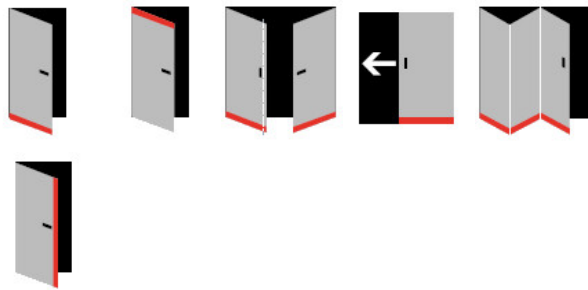

Seal height up to 16 mm

Vlastnosti automatické lišty:

Na objednávku lze dodat tyto úpravy :

Způsob instalace do dveří:

Vhodné zejména pro dveře z materiálu:

V případě objednávky samostatných profilů do celkové výše 2500,- Kč bez DPH bude k zakázce připočítán manipulační poplatek ve výši 500,- Kč bez DPH. Při objednávce nad 2500,- Kč je cena za kus konečná.

335 mm (lze zkrátit do 220 mm)

Automatická těsnící lišta Planet RS RD, 50 dB, standardní
335 mm (lze zkrátit do 220 mm)

460 mm (lze zkrátit do 335 mm)

Automatická těsnící lišta Planet RS RD, 50 dB, standardní
460 mm (lze zkrátit do 335 mm)