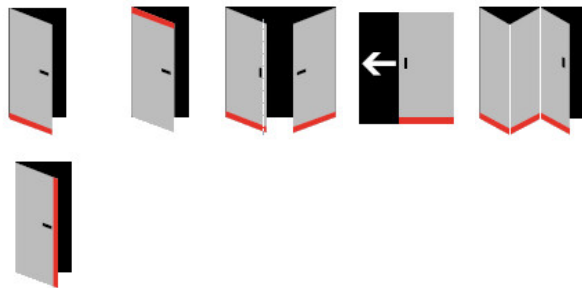

- Výška těsnící lišty až 16 mm
- Útlum až 50 dB
- Možnost seřízení výšky výsuvu lišty
- Záruka 7 let
- Vhodné pro objektové dveře s vysokým zatížením

Součástí balení je spojovací materiál pro kovové dveře

Vlastnosti automatické lišty:

Na objednávku lze dodat tyto úpravy :

Způsob instalace do dveří:

Vhodné zejména pro dveře z materiálu:

V případě objednávky samostatných profilů do celkové výše 2500,- Kč bez DPH bude k zakázce připočítán manipulační poplatek ve výši 500,- Kč bez DPH. Při objednávce nad 2500,- Kč je cena za kus konečná.

335 mm (lze zkrátit do 220 mm)

[Automatická těsnící lišta Planet RS RD, 50 dB, standardní](#)
[335 mm \(lze zkrátit do 220 mm\)](#)

460 mm (lze zkrátit do 335 mm)

[Automatická těsnící lišta Planet RS RD, 50 dB, standardní](#)
[460 mm \(lze zkrátit do 335 mm\)](#)