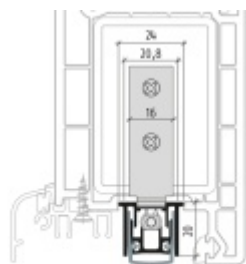

- Výška těsnící lišty až 16 mm
- Útlum až 50 dB
- Možnost seřízení výšky výsuvu lišty
- Záruka 7 let
- Vhodné pro objektové dveře s vysokým zatížením

Součástí balení je spojovací materiál pro kovové dveře