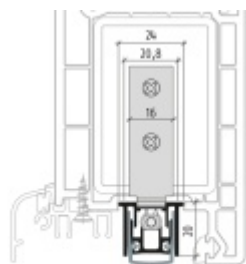

Vlastnosti automatické lišty: