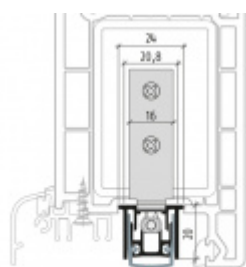

Produktový list

platný k 8. 2. 2023

luxusnikovani.cz
DELIVERED BY EFB

Automatická těsnicí lišta Planet RS RD, 50 dB, standardní 710 mm (lze zkrátit do 585 mm)

Planet^{swiss}

ID produktu: 2853

Automatická těsnicí lišta na dveře. Vhodné pro plastové dveře.

- Výška těsnicí lišty až 16 mm
- Útlum až 50 dB
- Možnost seřízení výšky výsuvu lišty
- Záruka 7 let
- Vhodné pro objektové dveře s vysokým zatížením

Součástí balení je spojovací materiál pro kovové dveře