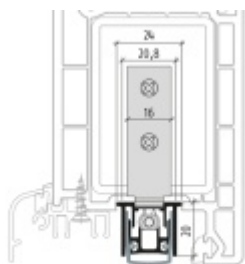

- Výška těsnící lišty až 16 mm
- Útlum až 50 dB
- Možnost seřízení výšky výsuvu lišty
- Záruka 7 let
- Vhodné pro objektové dveře s vysokým zatížením

Součástí balení je spojovací materiál pro kovové dveře