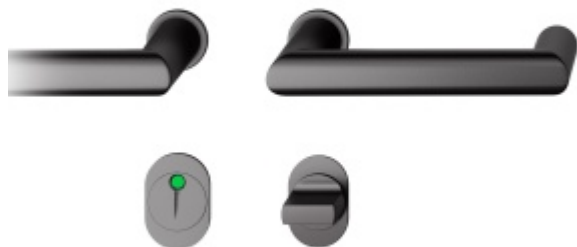

FSB 15 1016 Plug-in, černá WC uzamykání, čtyřhran 8 mm

ID produktu: 28549

Zapuštěná dveřní klika pro interiérové dveře.

- Minimalistický design kování díky speciální rozetě s průměrem pouze 30 mm.
- Ideální je použití zapuštěného kování FSB společně se skrytými panty a magnetickými zámky na bezfalcových dveřích.
- Jednoduchá montáž umožňuje instalovat zapuštěné dveřní kování na všechny typy interiérových dveří.
- Možno objednat bez rozet pro klíč.
- Imbusový šroub kliky instalovaný vespodu.

Sada obsahuje pár klik, spojovací materiál, čtyřhran, případně zámkové rozety.

Spojovací materiál a čtyřhran je určen pro tloušťku dveří 39-48 mm. Pro jinou tloušťku je spojovací materiál na objednávku.

Kování s WC zamykáním je standardně dodáváno s redukcí čtyřhranu 6/8 mm. WC klička je tedy kompatibilní s WC zámky 6 mm a 8 mm.

Na objednání lze dodat kování vyrobené z hliníku v různých barevných odstínech.