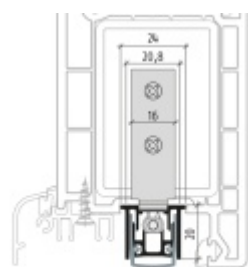

- Výška těsnící lišty až 16 mm
- Útlum až 50 dB
- Možnost seřízení výšky výsuvu lišty
- Záruka 7 let
- Vhodné pro objektové dveře s vysokým zatížením

Součástí balení je spojovací materiál pro kovové dveře