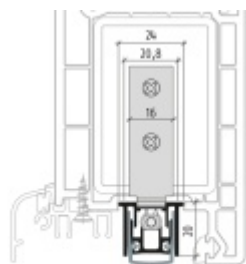

Produktový list

platný k 29. 5. 2026

luxusnikovani.cz
DELIVERED BY EFB

Automatická těsnící lišta Planet RS RD, 50 dB, standardní 960 mm (lze zkrátit do 835 mm)

Planet SWISS

ID produktu: 2855

Automatická těsnící lišta na dveře. Vhodné pro plastové dveře.

- Výška těsnící lišty až 16 mm
- Útlum až 50 dB
- Možnost seřízení výšky výsuvu lišty
- Záruka 7 let
- Vhodné pro objektové dveře s vysokým zatížením

Součástí balení je spojovací materiál pro kovové dveře