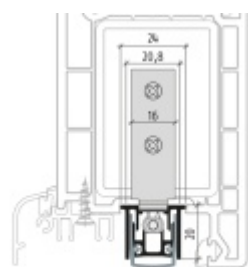

Vlastnosti automatické lišty: