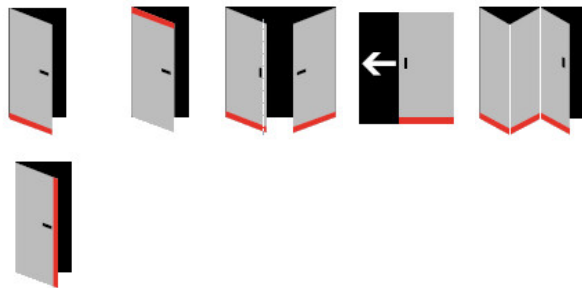

## Automatická těsnící lišta Planet RS RD, 50 dB, standardní 1085 mm (lze zkrátit do 960 mm)

**Planet** SWISS

ID produktu: 2856

Automatická těsnící lišta na dveře. Vhodné pro plastové dveře.

- Výška těsnící lišty až 16 mm
- Útlum až 50 dB
- Možnost seřízení výšky výsuvu lišty
- Záruka 7 let
- Vhodné pro objektové dveře s vysokým zatížením

Součástí balení je spojovací materiál pro kovové dveře

Vlastnosti automatické lišty:

Na objednávku lze dodat tyto úpravy :

**54 dB**

Způsob instalace do dveří:

Vhodné zejména pro dveře z materiálu:

V případě objednávky samostatných profilů do celkové výše 2500,- Kč bez DPH bude k zakázce připočítán manipulační poplatek ve výši 500,- Kč bez DPH. Při objednávce nad 2500,- Kč je cena za kus konečná.