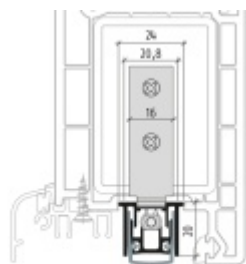

## Automatická těsnící lišta Planet RS RD, 50 dB, standardní 1085 mm (lze zkrátit do 960 mm)

**Planet** SWISS

ID produktu: 2856

Automatická těsnící lišta na dveře. Vhodné pro plastové dveře.

- Výška těsnící lišty až 16 mm
- Útlum až 50 dB
- Možnost seřízení výšky výsuvu lišty
- Záruka 7 let
- Vhodné pro objektové dveře s vysokým zatížením

Součástí balení je spojovací materiál pro kovové dveře

Vlastnosti automatické lišty:

Na objednávku lze dodat tyto úpravy :

**54 dB**

Způsob instalace do dveří:

Vhodné zejména pro dveře z materiálu:

V případě objednávky samostatných profilů do celkové výše 2500,- Kč bez DPH bude k zakázce připočítán manipulační poplatek ve výši 500,- Kč bez DPH. Při objednávce nad 2500,- Kč je cena za kus konečná.