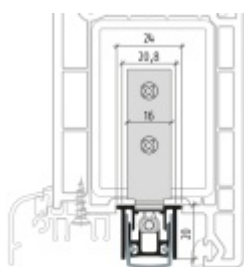

Produktový list

platný k 30. 4. 2026

luxusnikovani.cz
DELIVERED BY EFB

Automatická těsnící lišta Planet RS RD, 50 dB, standardní 1085 mm (lze zkrátit do 960 mm)

Planet SWISS

ID produktu: 2856

Automatická těsnící lišta na dveře. Vhodné pro plastové dveře.

- Výška těsnící lišty až 16 mm
- Útlum až 50 dB
- Možnost seřízení výšky výsuvu lišty
- Záruka 7 let
- Vhodné pro objektové dveře s vysokým zatížením

Součástí balení je spojovací materiál pro kovové dveře