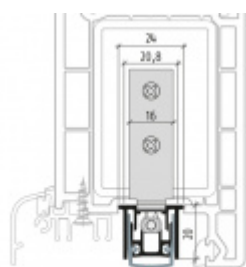

## Automatická těsnicí lišta Planet RS RD, 50 dB, standardní 1210 mm (lze zkrátit do 1085 mm)

**Planet**<sup>swiss</sup>

ID produktu: 2857

Automatická těsnicí lišta na dveře. Vhodné pro plastové dveře.

- Výška těsnicí lišty až 16 mm
- Útlum až 50 dB
- Možnost seřízení výšky výsuvu lišty
- Záruka 7 let
- Vhodné pro objektové dveře s vysokým zatížením

Součástí balení je spojovací materiál pro kovové dveře

Vlastnosti automatické lišty:

Na objednávku lze dodat tyto úpravy :

**54 dB**

Způsob instalace do dveří:

Vhodné zejména pro dveře z materiálu:

V případě objednávky samostatných profilů do celkové výše 2500,- Kč bez DPH bude k zakázce připočítán manipulační poplatek ve výši 500,- Kč bez DPH. Při objednávce nad 2500,- Kč je cena za kus konečná.