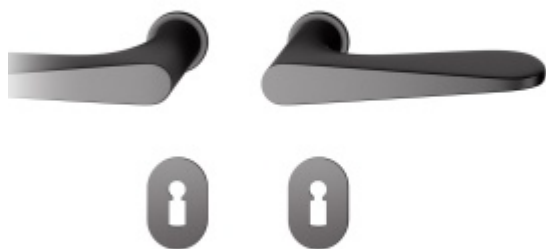

FSB 15 1144 Plug-in, černá Obyčejný klíč

FSB

ID produktu: 28587

Zapuštěná dveřní klika pro interiérové dveře.

Design: Jasper Morrison

- Minimalistický design kování díky speciální rozetě s průměrem pouze 30 mm.
- Ideální je použití zapuštěného kování FSB společně se skrytými panty a magnetickými zámky na bezfalcových dveřích.
- Jednoduchá montáž umožňuje instalovat zapuštěné dveřní kování na všechny typy interiérových dveří.
- Možno objednat bez rozet pro klíč.
- Imbusový šroub kliky instalovaný vespodu.

Sada obsahuje pár klik, spojovací materiál, čtyřhran, případně zámkové rozety.

Spojovací materiál a čtyřhran je určen pro tloušťku dveří 39-48 mm. Pro jinou tloušťku je spojovací materiál na objednávku.

Kování s WC zamykáním je standardně dodáváno s redukcí čtyřhranu 6/8 mm. WC klička je tedy kompatibilní s WC zámky 6 mm a 8 mm.

Na objednání lze dodat kování vyrobené z hliníku v různých barevných odstínech.